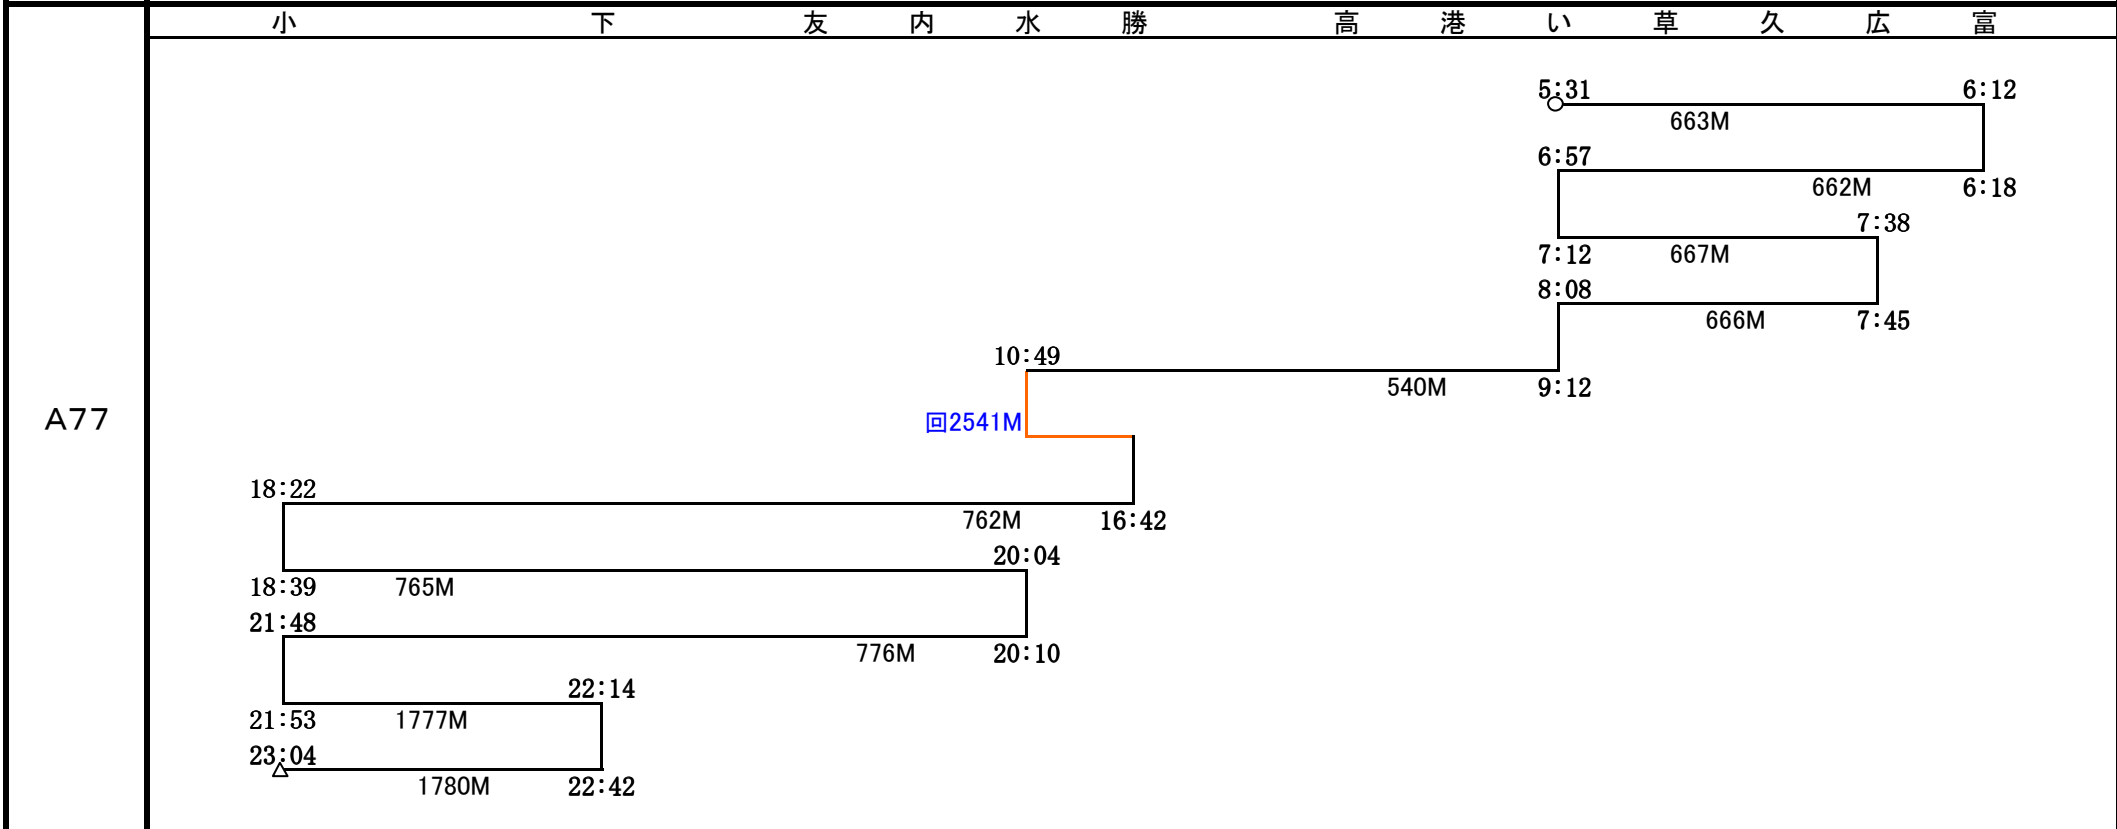

運用番号	小山	下館	友部	内原	水戸	勝田	高萩	大津港	いわき	草野	久ノ浜	広野	富岡
------	----	----	----	----	----	----	----	-----	-----	----	-----	----	----

運用番号	小山	下館	友部	内原	水戸	勝田	高萩	大津港	いわき	草野	久ノ浜	広野	富岡
A78	5:20												6:20
	721M												
	7:51												6:48
	730M												
	8:05												8:27
	1733M												
	9:18												8:55
	1738M												
	9:30												9:55
	1739M												
	10:54												10:32
	1742M												
	11:07												12:08
	745M												
	13:20												12:19
	748M												
	14:03												15:08
	751M												
	16:20												15:19
	754M												
	16:27												17:35
	757M												
18:56												17:54	
764M													
19:06												19:28	
1767M													
20:34												20:12	
1770M													
20:39												21:00	
1773M													
21:36												21:11	
1774M													
22:13												23:13	
779M													
												回779M	
												△	
A79	小 下 友 内 水 勝 高 港 い 草 久 広 富												
												回726M	
	6:56												5:55
	726M												
	7:07												8:26
	729M												
	10:02												8:39
	740M												
	10:07												11:05
	741M												
	12:20												11:17
	746M												
	13:03												14:08
	749M												
15:20												14:19	
752M													
15:36												16:40	
755M													
17:54												16:50	
760M													
18:05												19:41	
763M													
												△	